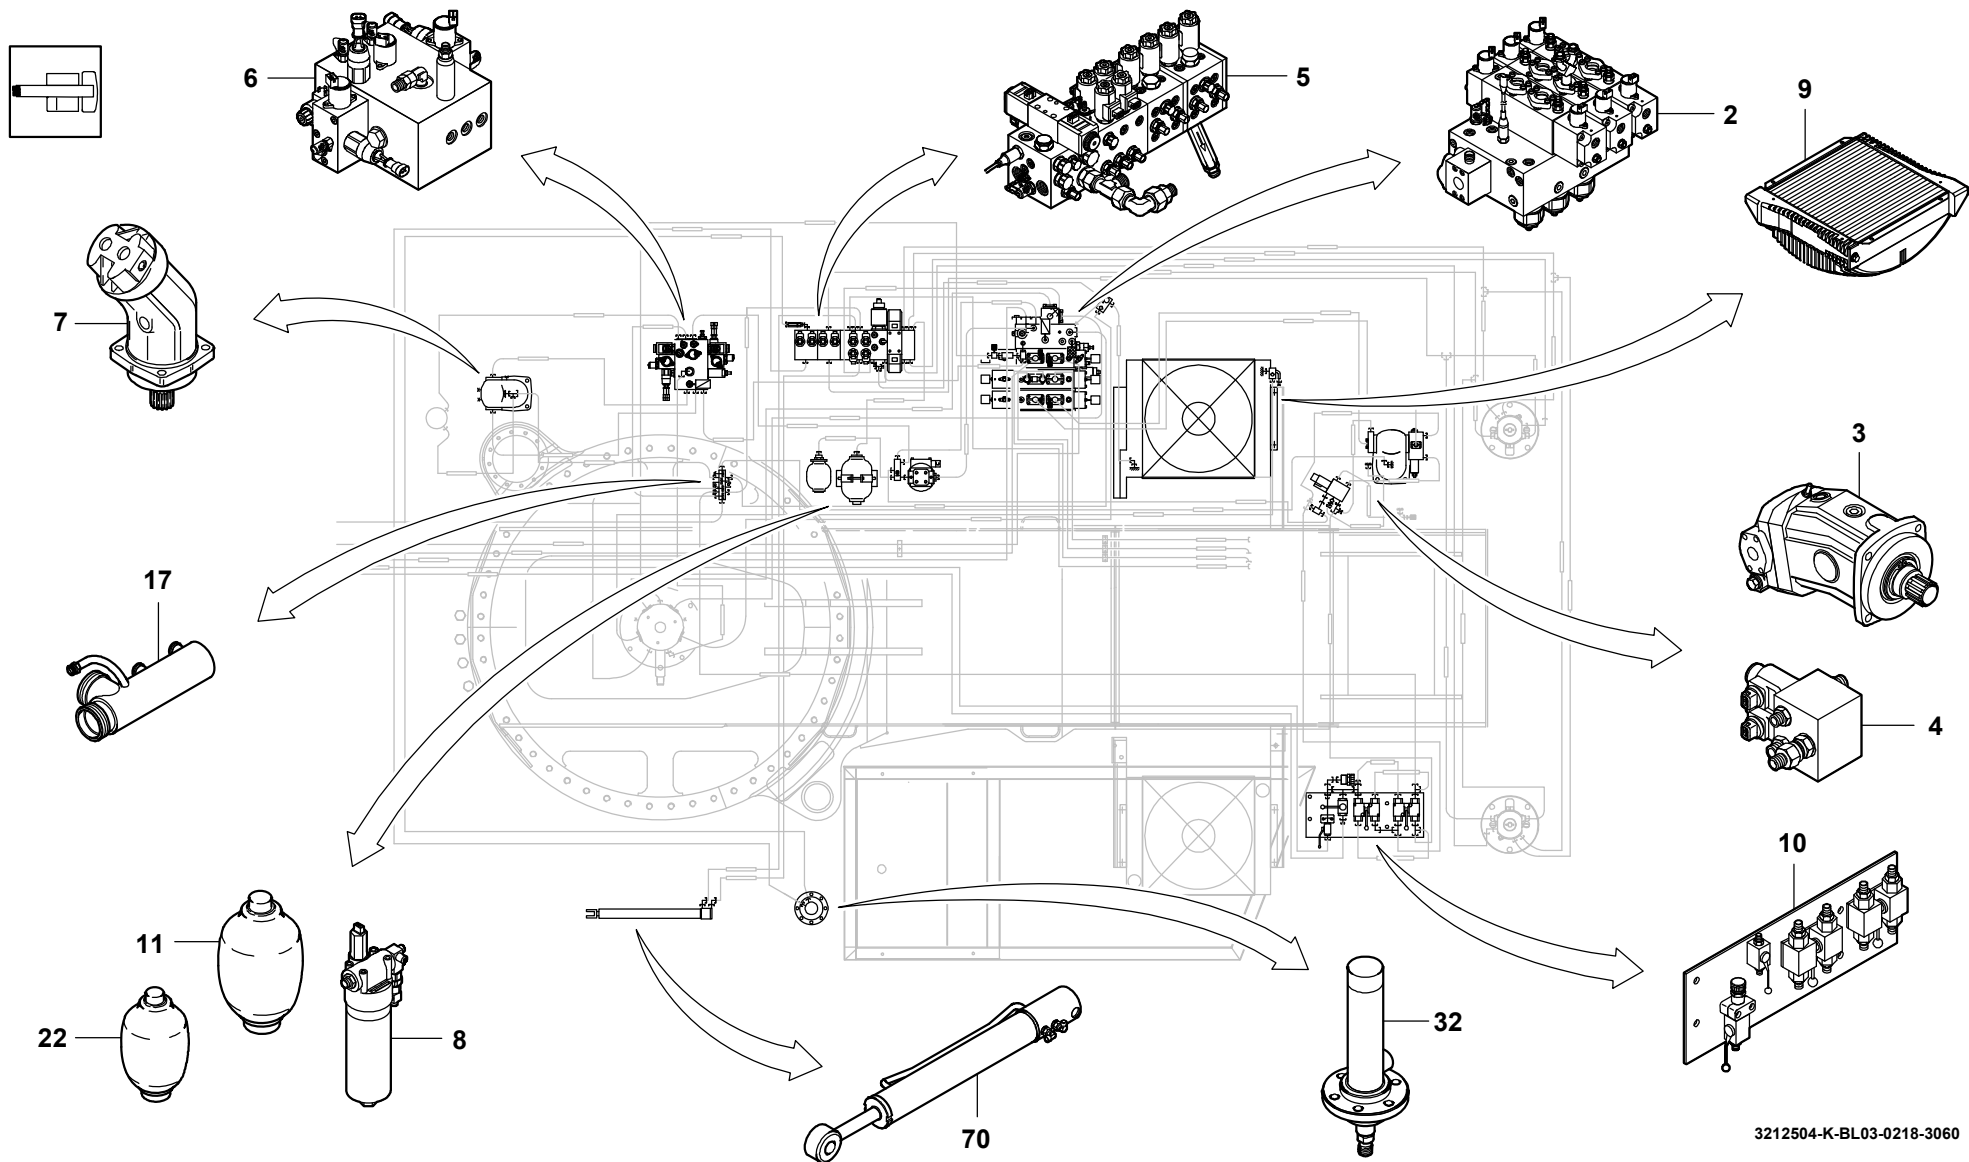

HYDR.-ANLAGE DREHTISCH  
HYDR. PLANT, TURNTABLE

BILDTAFEL  
PICTORIAL DISPLAY

GMK3060

02.18

3212504-ETL K

1/4

**GROVE**

HYDR.-ANLAGE DREHTISCH  
 HYDR. PLANT, TURNTABLE

BILDTADEL  
 PICTORIAL DISPLAY

**GMK3060**

02.18

**3212504-ETL K**

2/4

<b>GROVE</b>	HYDR.-ANLAGE DREHTISCH HYDR. PLANT, TURNTABLE	BILDTADEL PICTORIAL DISPLAY		<b>GMK3060</b>
		02.18	<b>3212504-ETL K</b>	

<b>GROVE</b>	HYDR.-ANLAGE DREHTISCH	BILDTAFEL PICTORIAL DISPLAY		<b>GMK3060</b>
	HYDR. PLANT, TURNTABLE	02.18	<b>3212504-ETL K</b>	