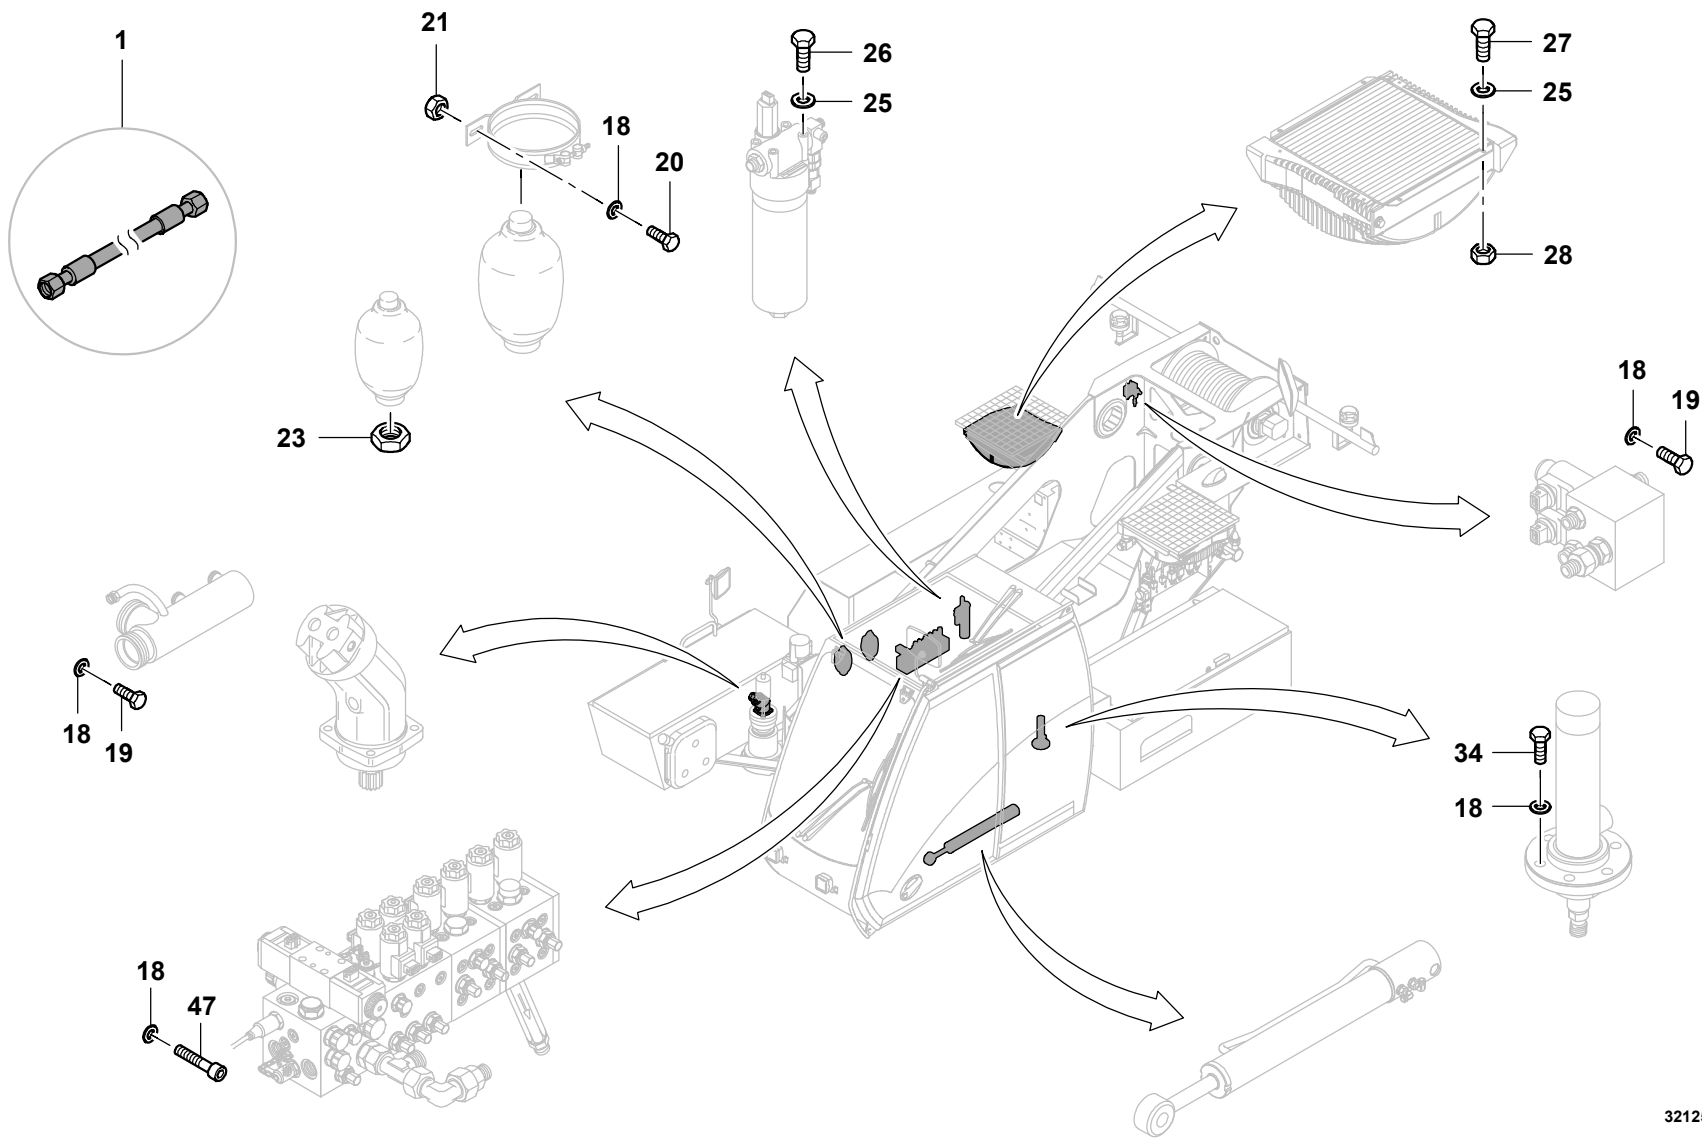

HYDR.-ANLAGE DREHTISCH  
HYDR. PLANT, TURNTABLE

BILDTAFEL  
PICTORIAL DISPLAY

GMK3060

02.18

3212504-ETL K

1/4

**GROVE**

HYDR.-ANLAGE DREHTISCH  
 HYDR. PLANT, TURNTABLE

BILDTADEL  
 PICTORIAL DISPLAY

**GMK3060**

02.18

**3212504-ETL K**

2/4

<b>GROVE</b>	HYDR.-ANLAGE DREHTISCH HYDR. PLANT, TURNTABLE	BILDTADEL PICTORIAL DISPLAY		<b>GMK3060</b>
		02.18	<b>3212504-ETL K</b>	

<b>GROVE</b>	HYDR.-ANLAGE DREHTISCH	BILDTAFEL PICTORIAL DISPLAY		<b>GMK3060</b>
	HYDR. PLANT, TURNTABLE	02.18	<b>3212504-ETL K</b>	