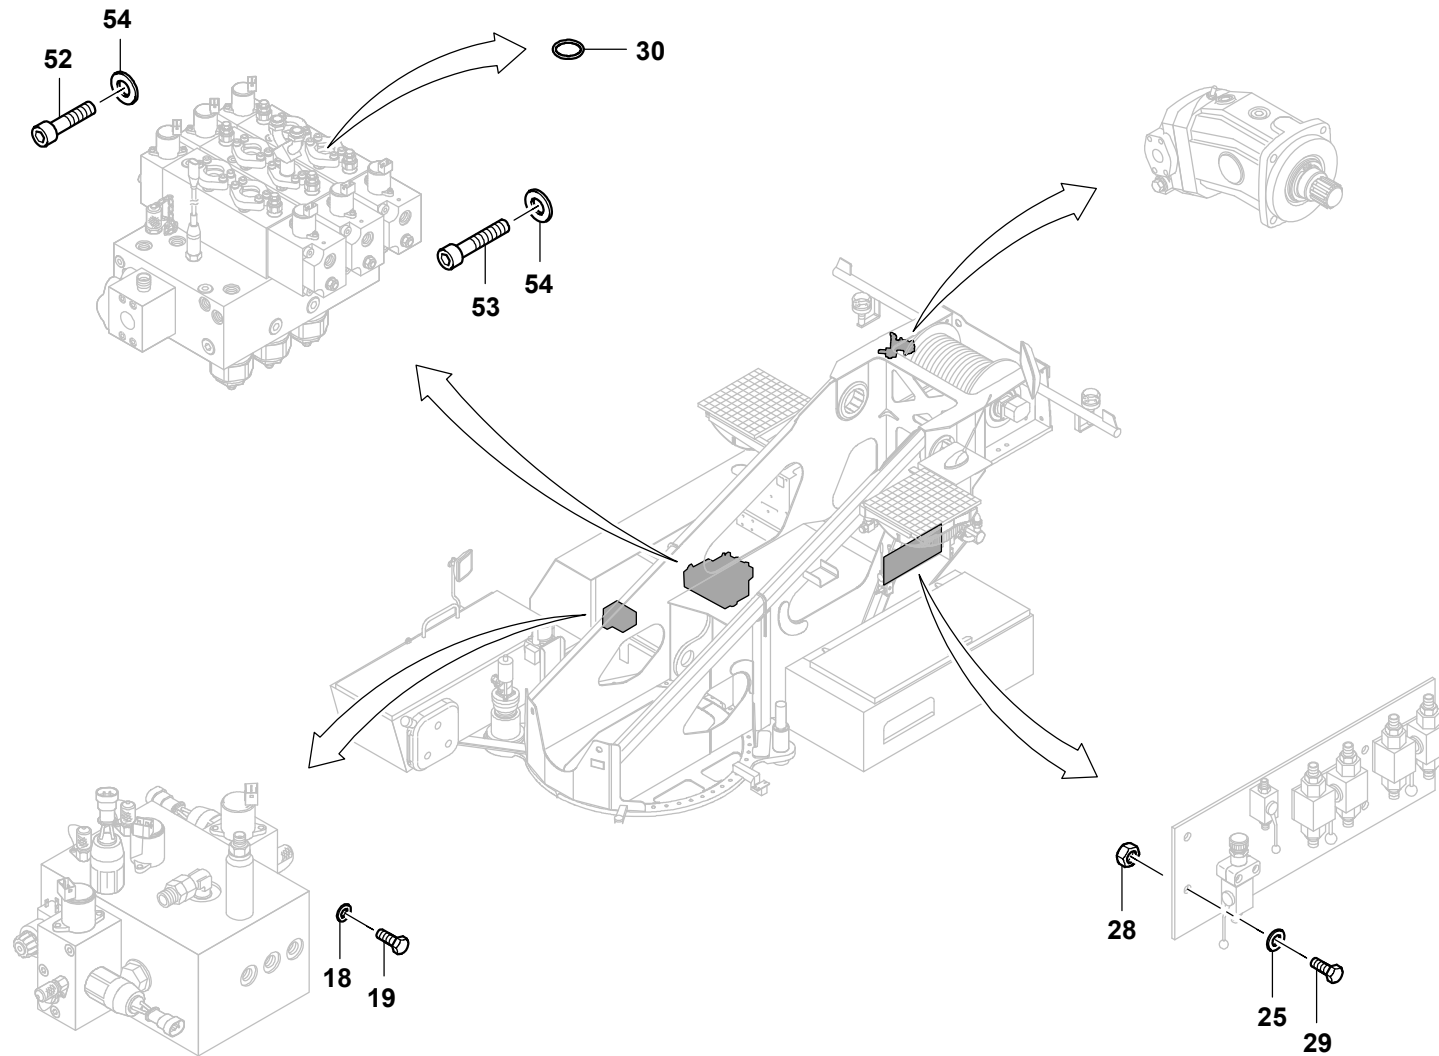

HYDR.-ANLAGE DREHTISCH  
HYDR. PLANT, TURNTABLE

BILDTAFEL  
PICTORIAL DISPLAY

GMK3060

02.18

3212504-ETL K

1/4

**GROVE**

HYDR.-ANLAGE DREHTISCH  
 HYDR. PLANT, TURNTABLE

BILDTADEL  
 PICTORIAL DISPLAY

**GMK3060**

02.18

**3212504-ETL K**

2/4

<b>GROVE</b>	HYDR.-ANLAGE DREHTISCH HYDR. PLANT, TURNTABLE	BILDTADEL PICTORIAL DISPLAY		<b>GMK3060</b>
		02.18	<b>3212504-ETL K</b>	

<b>GROVE</b>	HYDR.-ANLAGE DREHTISCH	BILDTAFEL PICTORIAL DISPLAY		<b>GMK3060</b>
	HYDR. PLANT, TURNTABLE	02.18	<b>3212504-ETL K</b>	